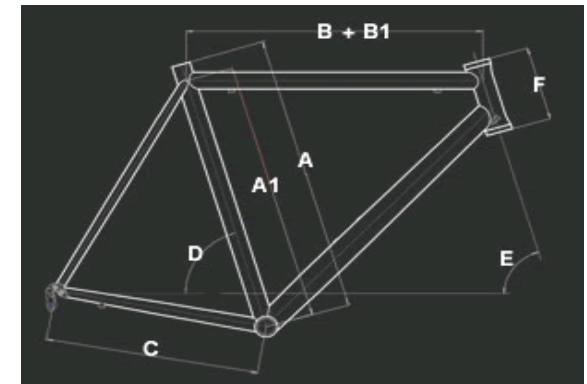

Fullsuspension

Quantec

Frame: AN6, double butted 7005
 Frame size: 15" (38 cm), 17" (43cm), 19" (48cm), 21" (53cm)
 Components: XT, Disc brakes, Magura Marta SL
 Fork: Sun Tour EpiconSF8-RLD
 Rear shock: Manitou Radium RL
 Tire: Schwalbe
 Saddle: Fizik Tundra
 Seatpost: Ritchey Pro
 Bar: Ritchey Pro
 Headset: Ritchey Pro
 Stem: Ritchey Pro
 Grip: Ritchey

	15"	17"	19"	21"
A	385	430	480	530
A1	320	387	438	489
B	560	573	590	610
B1	565	580	600	615
C	425	425	425	425
D	73°	73°	73°	73°
E	71°	71°	71°	71°
F	115	115	135	155

Hardtail

Frame: 7005 PG Aluminium
 Frame size: 17" (43cm), 19" (48cm), 21" (53cm)
 Components: Shimano Deore - Hydraulic rim brakes, Magura HS 33
 Fork: Suntour SR-XCR-100 Lock out
 Tire: Schwalbe
 Saddle: Selle Italia XO
 Seatpost: Ritchey Logic
 Bar: Ritchey Comp
 Headset: Ritchey Comp Plus integriert
 Stem: Ritchey Comp
 Grip: Ritchey

	17"	19"	21"
A	430	480	530
A1	387	435	489
B	560	590	605
B1	545	570	590
C	420	420	420
D	73°	73°	73°
E	71°	71°	71°
F	125	125	160

Quantec

Road

Frame: Aluminium 7005
 Frame size: 50, 53, 55, 57, 59, 61
 Components: Ultegra, 105, Compact
 Fork: Kuota-Karbon
 Wheelset: 105/Mavic
 Tire: Schwalbe Durano
 Saddle: Selle Italia XO
 Seatpost: Ritchey Logic
 Bar: Ritchey Logic
 Headset: Ritchey Comp
 Stem: Ritchey Comp
 Grip: Kork

	S/52	M/55	L/58	XL/61	XXL/64
A	480	520	550	580	610
A1					
B					
B1	490	540	560	575	590
C	405	405	407	409	409
D	75°	74°	73,5°	73°	73°
E	72,5°	73°	73,4°	73,6°	73,8°
F	115	140	165	190	215