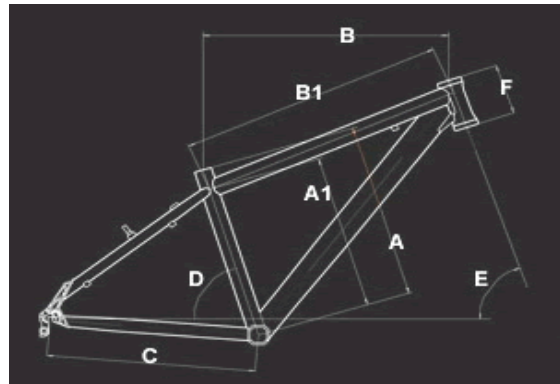

Fullsuspension

Quantec

Frame: AN6, double butted 7005
 Frame size: 15" (38 cm), 17" (43cm), 19" (48cm), 21" (53cm)
 Components: XT, Disc brakes, Magura Marta SL
 Fork: Sun Tour EpiconSF8-RLD
 Rear shock: Manitou Radium RL
 Tire: Schwalbe
 Saddle: Fizik Tundra
 Seatpost: Ritchey Pro
 Bar: Ritchey Pro
 Headset: Ritchey Pro
 Stem: Ritchey Pro
 Grip: Ritchey

	15"	17"	19"	21"
A	385	430	480	530
A1	320	387	438	489
B	560	573	590	610
B1	565	580	600	615
C	425	425	425	425
D	73°	73°	73°	73°
E	71°	71°	71°	71°
F	115	115	135	155

Hardtail

Frame: 7005 PG Aluminium
 Frame size: 17" (43cm), 19" (48cm), 21" (53cm)
 Components: Shimano Deore - Hydraulic rim brakes, Magura HS 33
 Fork: Suntour SR-XCR-100 Lock out
 Tire: Schwalbe
 Saddle: Selle Italia XO
 Seatpost: Ritchey Logic
 Bar: Ritchey Comp
 Headset: Ritchey Comp Plus integriert
 Stem: Ritchey Comp
 Grip: Ritchey

	17"	19"	21"
A	430	480	530
A1	387	435	489
B	560	590	605
B1	545	570	590
C	420	420	420
D	73°	73°	73°
E	71°	71°	71°
F	125	125	160

Quantec

Road

Frame: Aluminium 7005
 Frame size: 50, 53, 55, 57, 59, 61
 Components: Ultegra, 105, Compact
 Fork: Kuota-Karbon
 Wheelset: 105/Mavic
 Tire: Schwalbe Durano
 Saddle: Selle Italia XO
 Seatpost: Ritchey Logic
 Bar: Ritchey Logic
 Headset: Ritchey Comp
 Stem: Ritchey Comp
 Grip: Kork

	S/52	M/55	L/58	XL/61	XXL/64
A	480	520	550	580	610
A1					
B					
B1	490	540	560	575	590
C	405	405	407	409	409
D	75°	74°	73,5°	73°	73°
E	72,5°	73°	73,4°	73,6°	73,8°
F	115	140	165	190	215