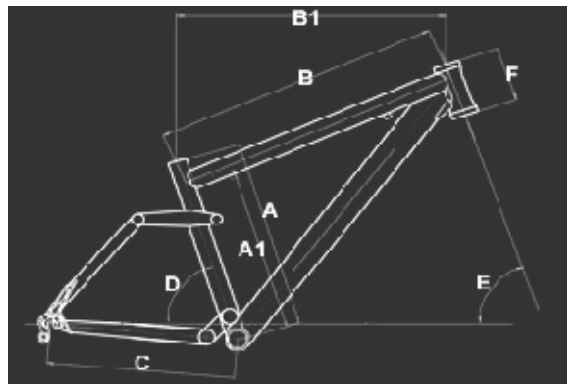

Fullsuspension

Quantec

Frame: AN6, double butted 7005
 Frame size: 15" (38 cm), 17" (43cm), 19" (48cm), 21" (53cm)
 Components: XT, Disc brakes, Magura Marta SL
 Fork: Sun Tour EpiconSF8-RLD
 Rear shock: Manitou Radium RL
 Tire: Schwalbe
 Saddle: Fizik Tundra
 Seatpost: Ritchey Pro
 Bar: Ritchey Pro
 Headset: Ritchey Pro
 Stem: Ritchey Pro
 Grip: Ritchey

	15"	17"	19"	21"
A	385	430	480	530
A1	320	387	438	489
B	560	573	590	610
B1	565	580	600	615
C	425	425	425	425
D	73°	73°	73°	73°
E	71°	71°	71°	71°
F	115	115	135	155

Hardtail

Frame: 7005 PG Aluminium
 Frame size: 17" (43cm), 19" (48cm), 21" (53cm)
 Components: Shimano Deore - Hydraulic rim brakes, Magura HS 33
 Fork: Suntour SR-XCR-100 Lock out
 Tire: Schwalbe
 Saddle: Selle Italia XO
 Seatpost: Ritchey Logic
 Bar: Ritchey Comp
 Headset: Ritchey Comp Plus integriert
 Stem: Ritchey Comp
 Grip: Ritchey

	17"	19"	21"
A	430	480	530
A1	387	435	489
B	560	590	605
B1	545	570	590
C	420	420	420
D	73°	73°	73°
E	71°	71°	71°
F	125	125	160

Quantec

Road

Frame: Aluminium 7005
 Frame size: 50, 53, 55, 57, 59, 61
 Components: Ultegra, 105, Compact
 Fork: Kuota-Karbon
 Wheelset: 105/Mavic
 Tire: Schwalbe Durano
 Saddle: Selle Italia XO
 Seatpost: Ritchey Logic
 Bar: Ritchey Logic
 Headset: Ritchey Comp
 Stem: Ritchey Comp
 Grip: Kork

	S/52	M/55	L/58	XL/61	XXL/64
A	480	520	550	580	610
A1					
B					
B1	490	540	560	575	590
C	405	405	407	409	409
D	75°	74°	73,5°	73°	73°
E	72,5°	73°	73,4°	73,6°	73,8°
F	115	140	165	190	215